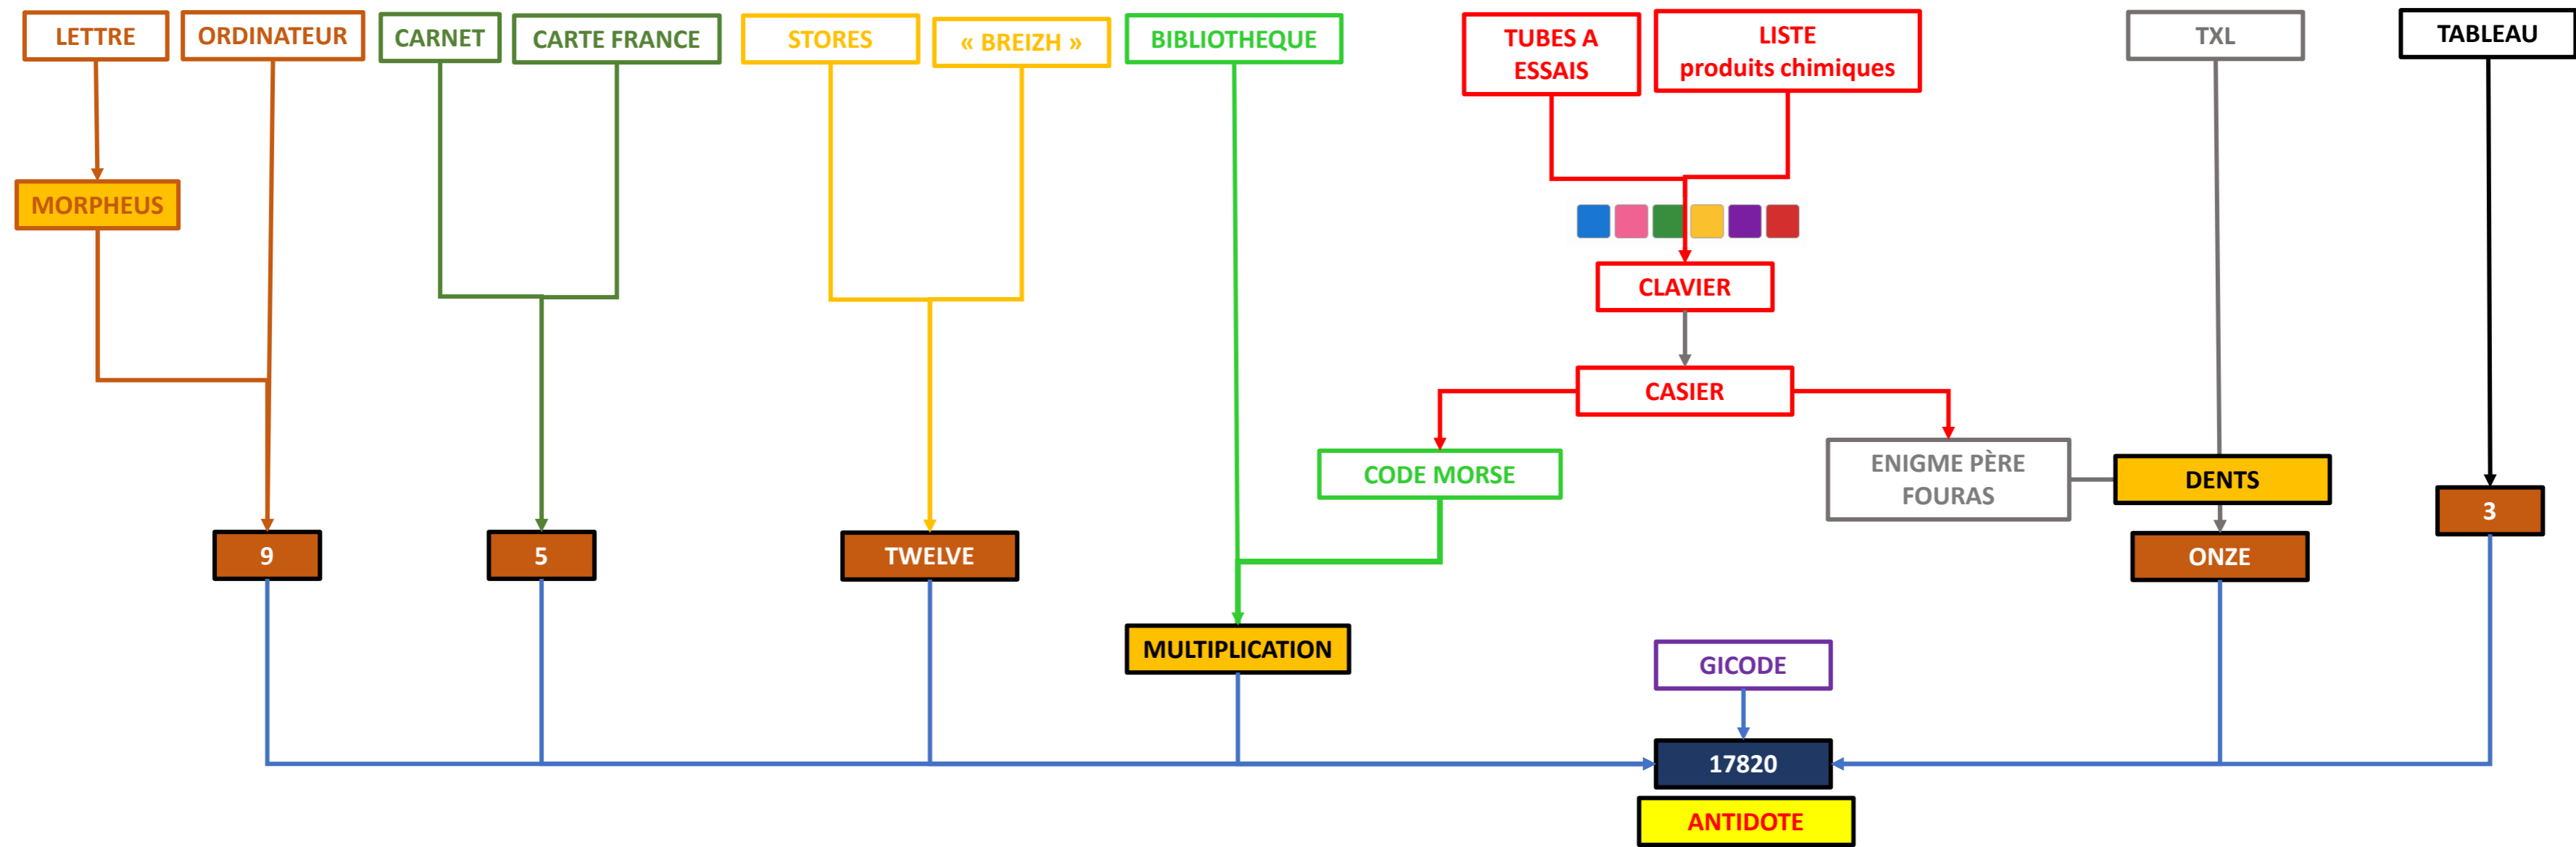

Docteur LOVE

et

Mister Ken

Le Docteur Love, votre professeur de Biochimie de la métamorphose animale, a disparu depuis plusieurs jours. L'administration de l'Université ne semble pas vouloir bouger. Les raisons invoquées par Mister Ken, le nouvel assistant du Dr Love, ne vous convainquent pas.

Vous décidez, avec quelques autres étudiants, de fouiller leur labo pour en savoir plus. Mais, pressez-vous, Mister Ken doit revenir dans une trentaine de minutes!

Ordinateur conseillé

Docteur LOVE et Mister Ken