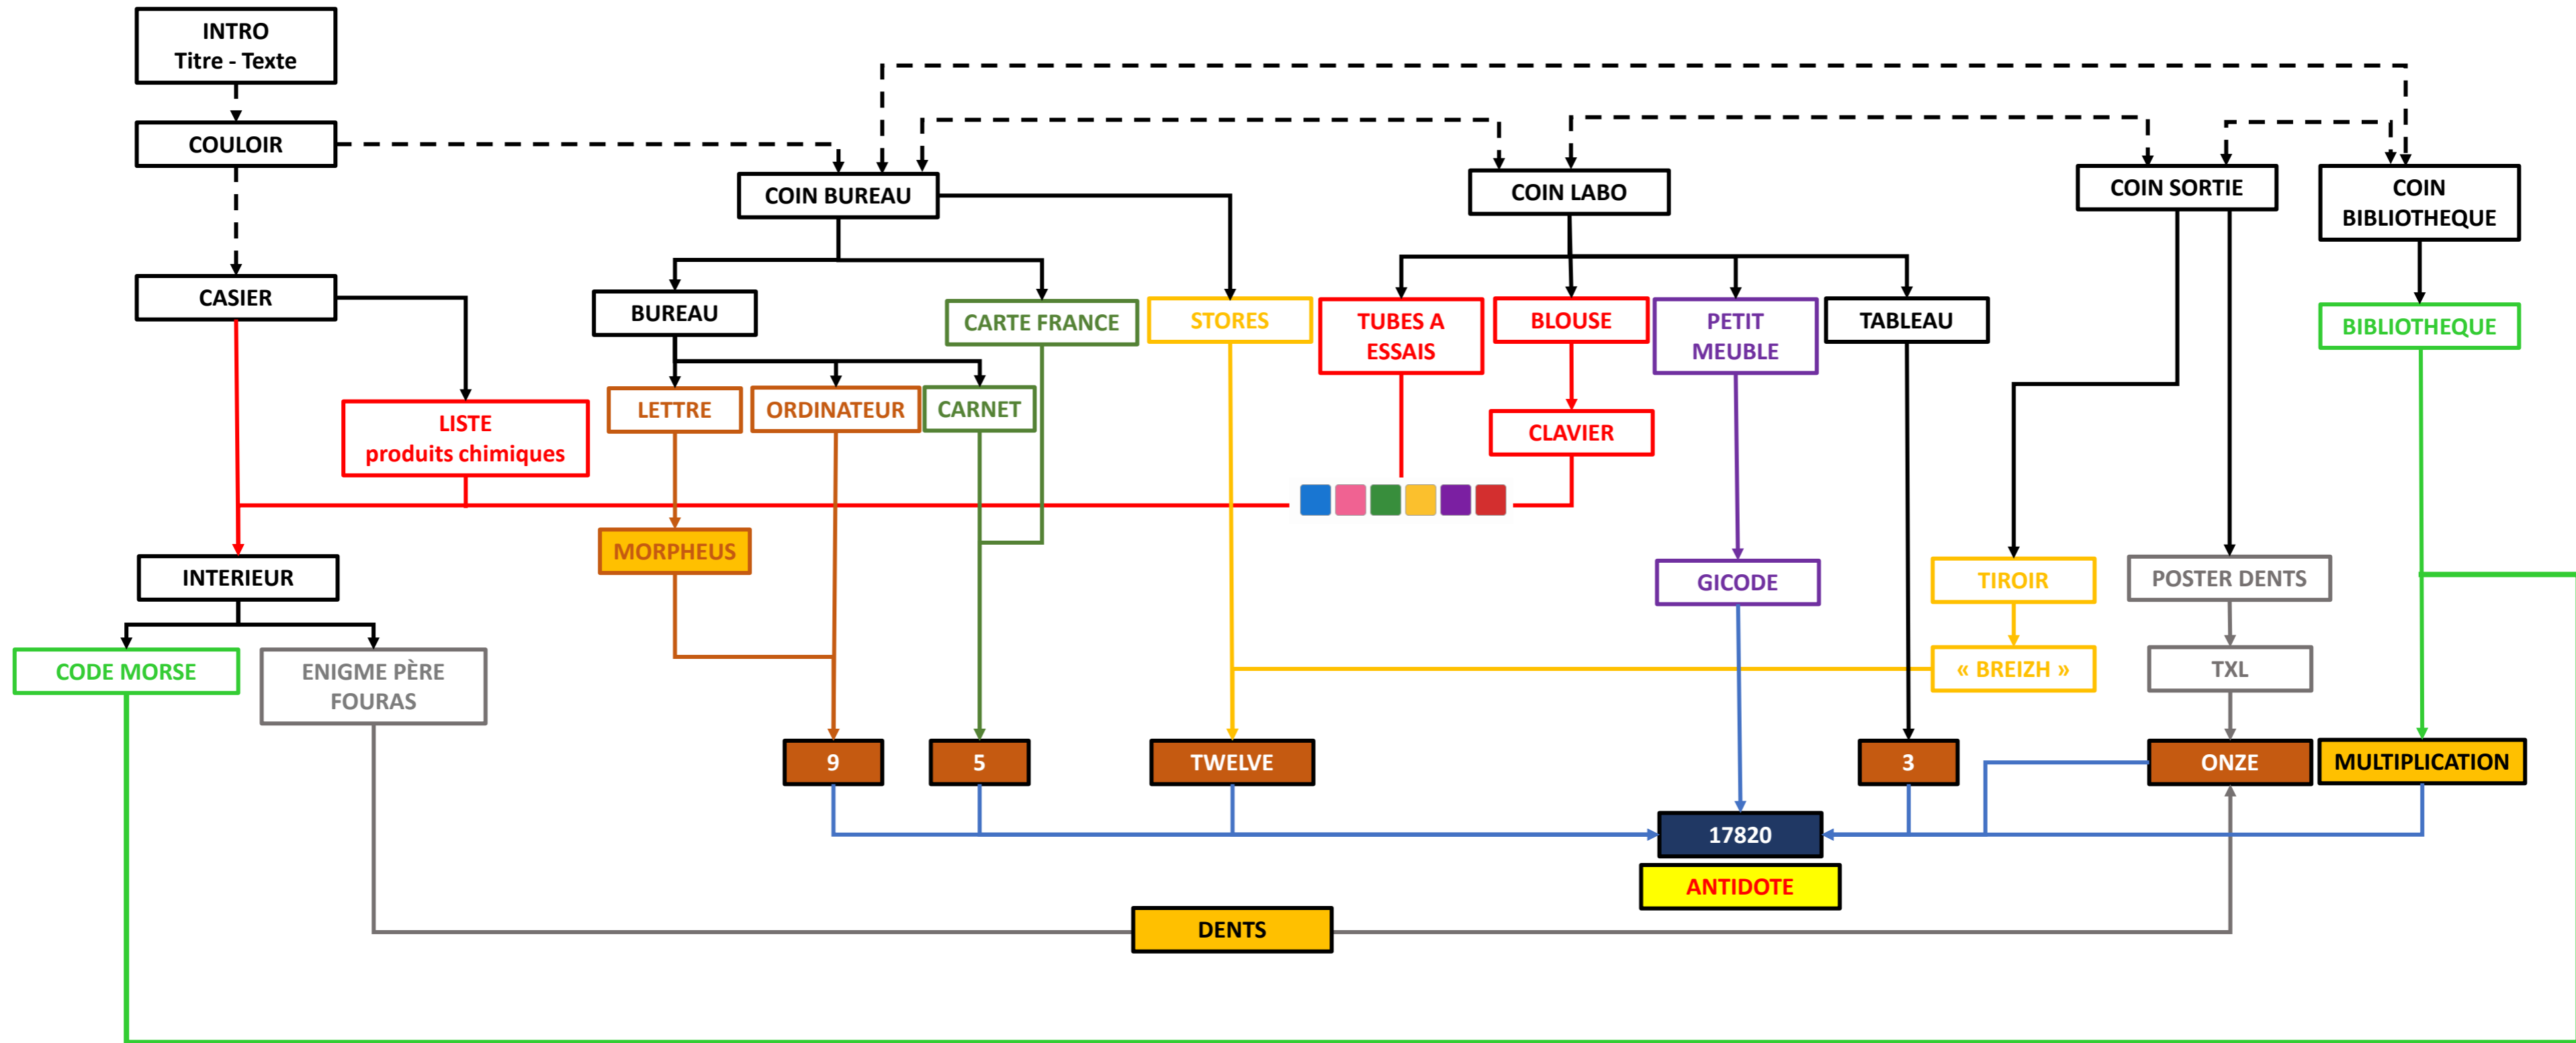

Docteur LOVE

et

Mister Ken

Le Docteur Love, votre professeur de Biochimie de la métamorphose animale, a disparu depuis plusieurs jours. L'administration de l'Université ne semble pas vouloir bouger. Les raisons invoquées par Mister Ken, le nouvel assistant du Dr Love, ne vous convainquent pas.

Vous décidez, avec quelques autres étudiants, de fouiller leur labo pour en savoir plus. Mais, pressez-vous, Mister Ken doit revenir dans une trentaine de minutes!

Ordinateur conseillé

Docteur LOVE et Mister Ken

Ordinateur conseillé

Nous apparaissons toujours dans un éclat de rire. Quand nous claquons, c'est mauvais signe.

Le tiroir contient un bien étrange document transparent...

Bien ! Mais qu'en fait-on ?

Tableau périodique des éléments chimiques

Vous avez trouvé l'antidote du Dr Love !
À temps car Mister Ken revenait au laboratoire...
Vous en profitez pour engager la conversation et lui proposer d'aller boire un café ensemble...

SOURCES OUTILS