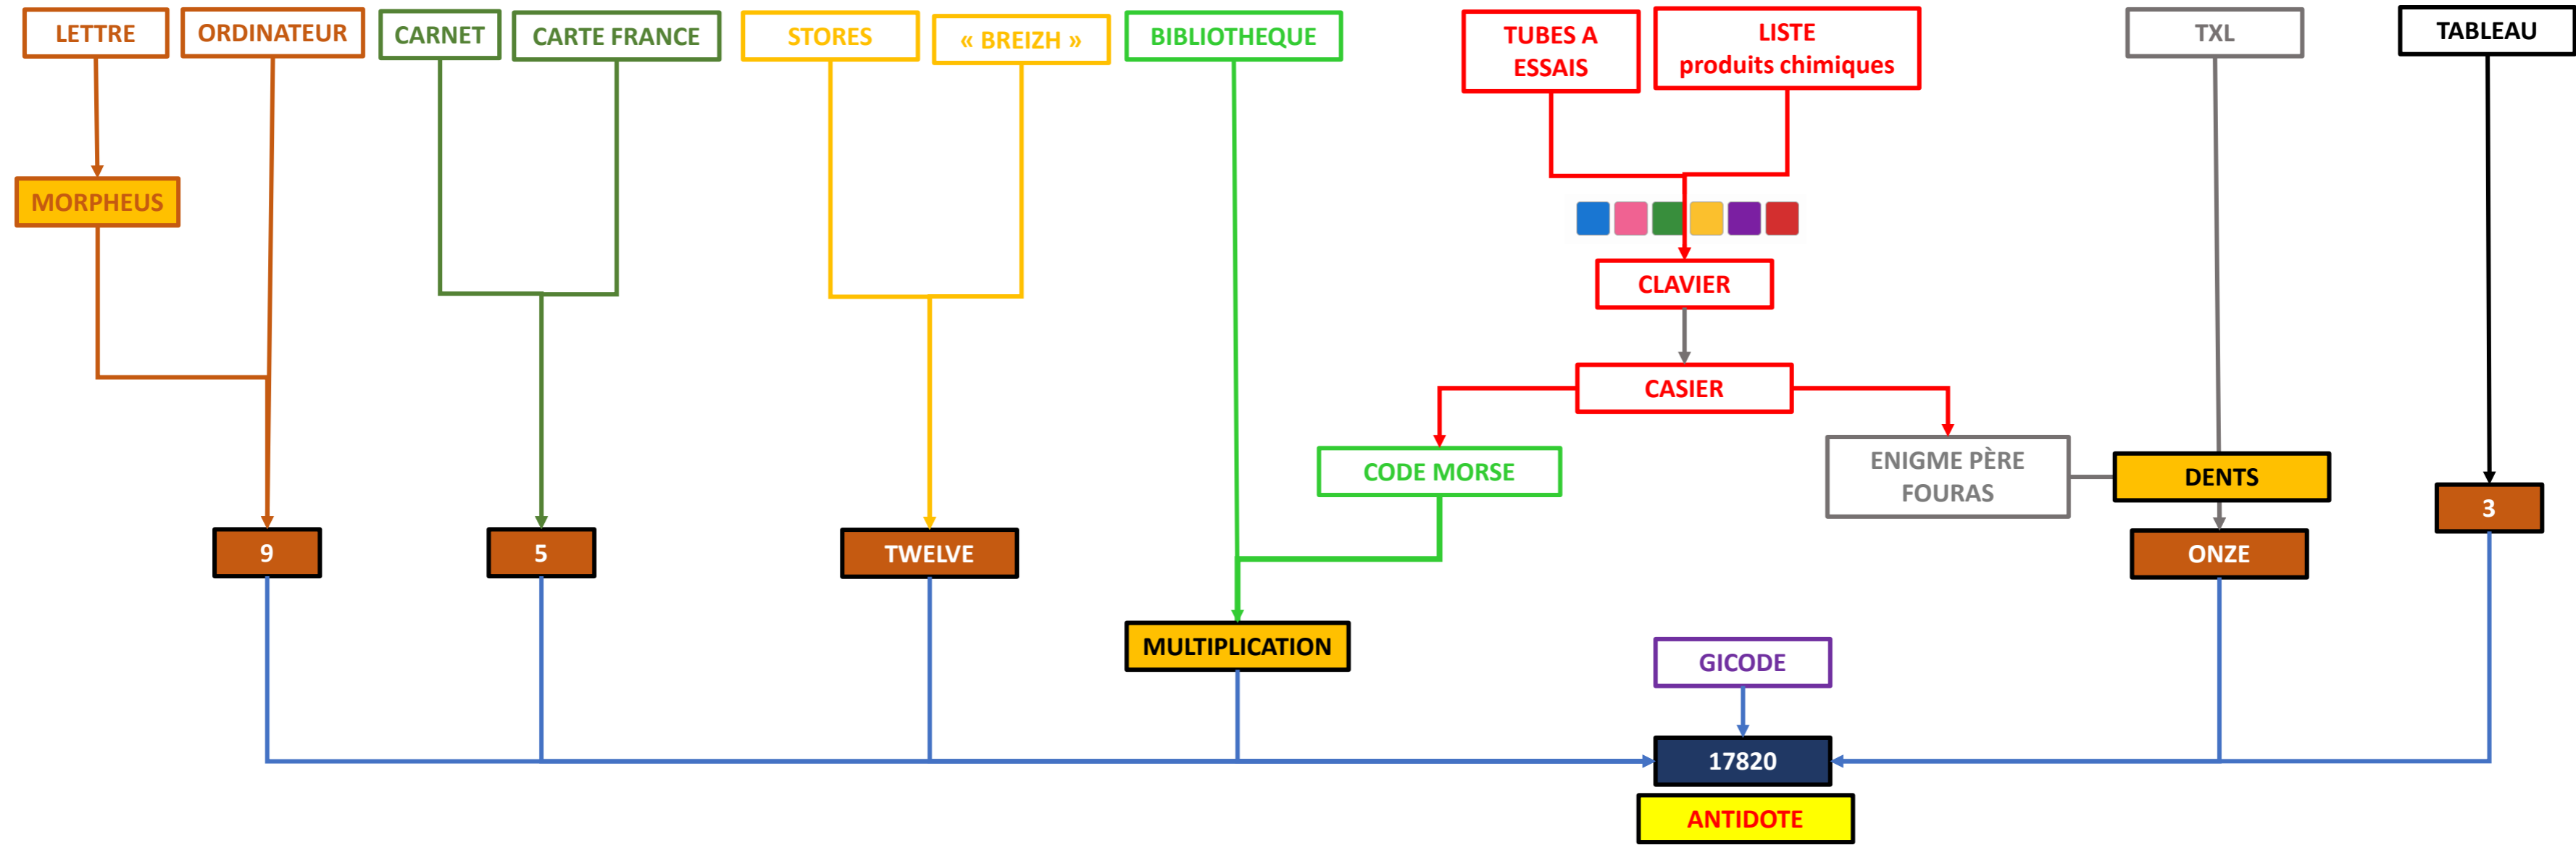

Docteur LOVE

et

Mister Ken

Le Docteur Love, votre professeur de Biochimie de la métamorphose animale, a disparu depuis plusieurs jours. L'administration de l'Université ne semble pas vouloir bouger. Les raisons invoquées par Mister Ken, le nouvel assistant du Dr Love, ne vous convainquent pas.

Vous décidez, avec quelques autres étudiants, de fouiller leur labo pour en savoir plus. Mais, pressez-vous, Mister Ken doit revenir dans une trentaine de minutes!

Ordinateur conseillé

Docteur LOVE et Mister Ken